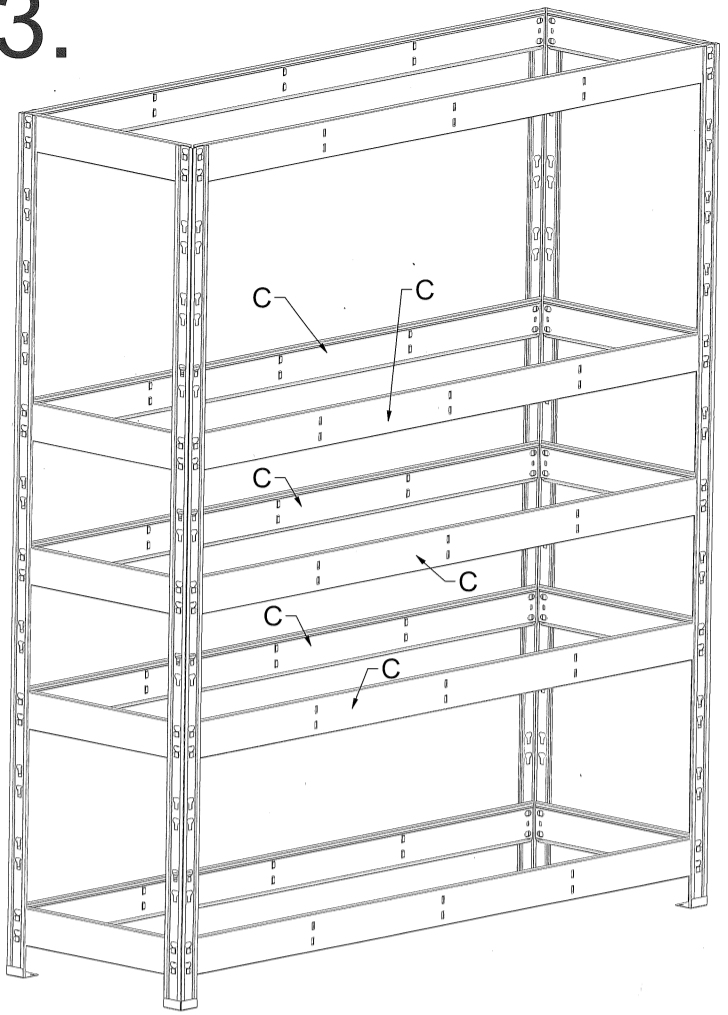

4x	10x	10x	10x	15x	4x	5x
A	B	C	D	E	G	H

3.

4x	10x	10x	10x	15x	4x	5x
A	B	C	D	E	G	H

3.

MEGA

3 JAHRE GARANTIE
3 YEARS GUARANTEE

EXPRESS MONTAGE

450 kg

pro Boden bei gleichmässig verteilter Last/
per shelf with uniformly distributed load