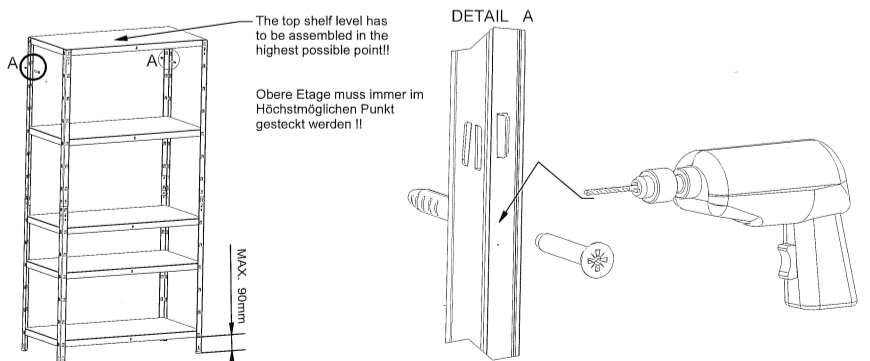

4x	10x	10x	10x	15x	4x	5x
A	B	C	D	E	G	H

3.

4x	10x	10x	10x	15x	4x	5x
A	B	C	D	E	G	H

3.

MEGA

3 JAHRE GARANTIE
3 YEARS GUARANTEE

EXPRESS MONTAGE

450 kg

pro Boden bei gleichmässig verteilter Last/
per shelf with uniformly distributed load