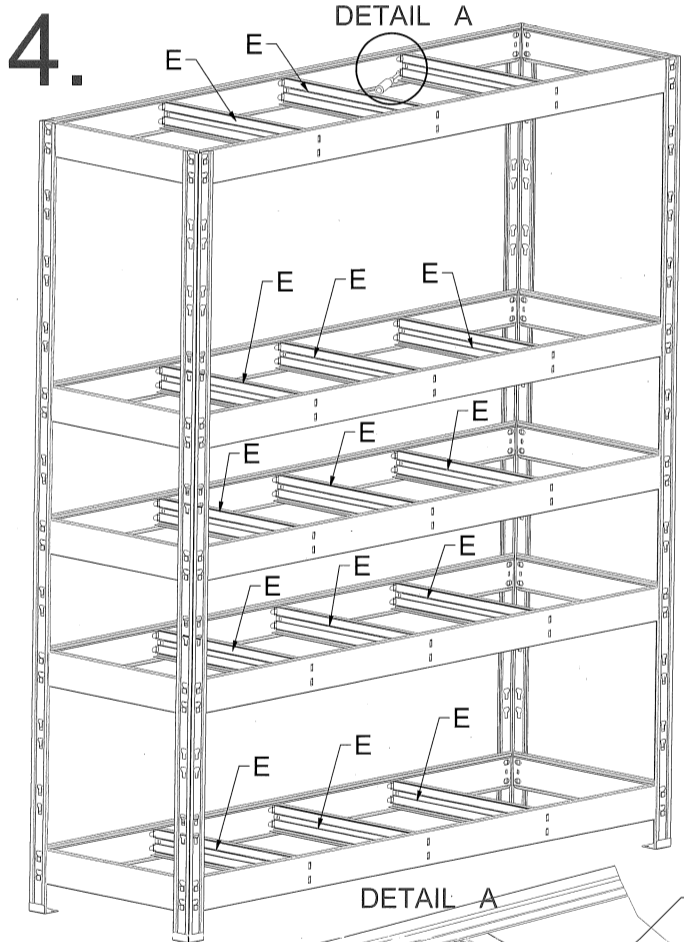

4x	10x	10x	10x	15x	4x	5x
A	B	C	D	E	G	H

3.

4x	10x	10x	10x	15x	4x	5x
A	B	C	D	E	G	H

3.

MEGA

3 JAHRE GARANTIE
3 YEARS GUARANTEE

EXPRESS MONTAGE

450 kg

pro Boden bei gleichmässig verteilter Last/
per shelf with uniformly distributed load