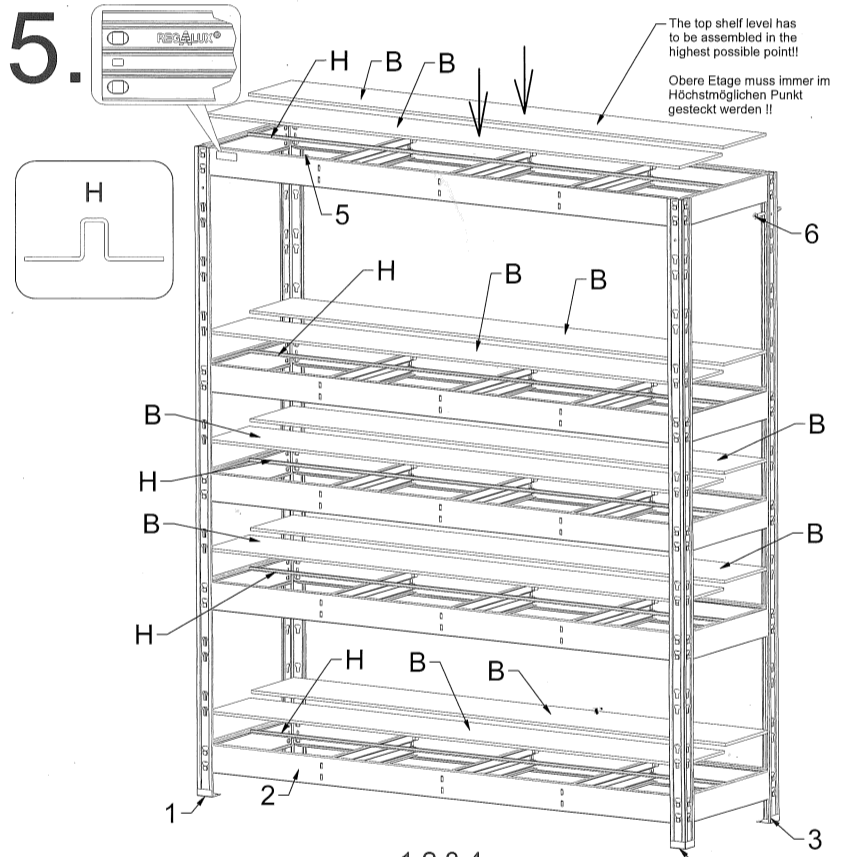

4x	10x	10x	10x	15x	4x	5x
A	B	C	D	E	G	H

3.

4x	10x	10x	10x	15x	4x	5x
A	B	C	D	E	G	H

3.

MEGA

3 JAHRE GARANTIE
3 YEARS GUARANTEE

EXPRESS MONTAGE

450 kg

pro Boden bei gleichmässig verteilter Last/
per shelf with uniformly distributed load