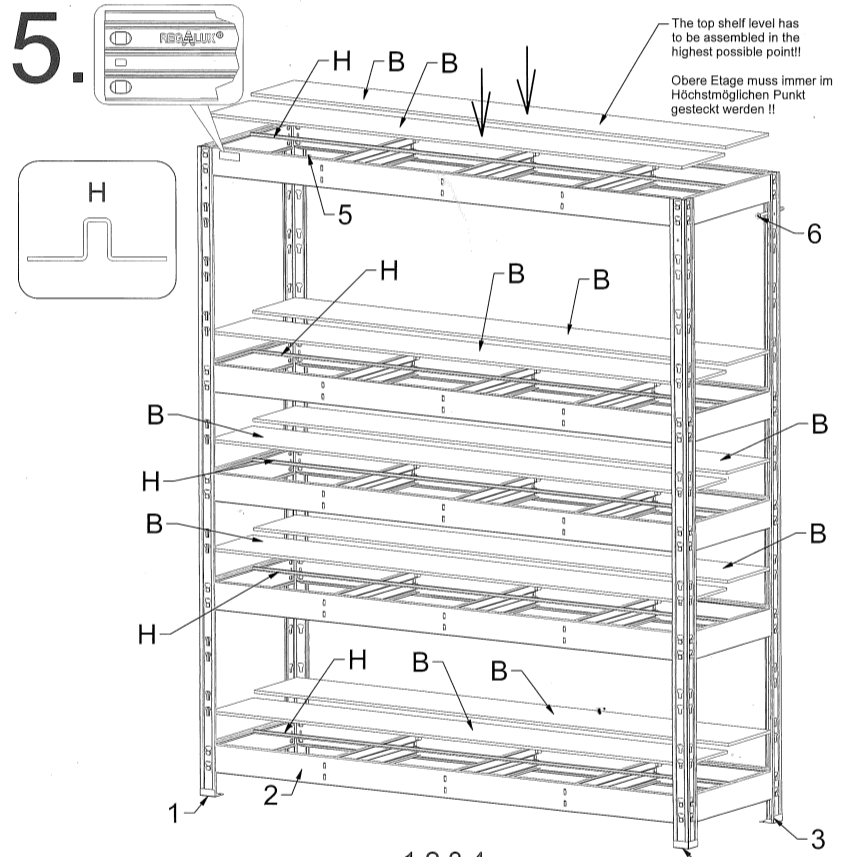

4x	10x	10x	10x	15x	4x	5x
A	B	C	D	E	G	H

3.

4x	10x	10x	10x	15x	4x	5x
A	B	C	D	E	G	H

3.

MEGA

3 JAHRE GARANTIE
3 YEARS GUARANTEE

EXPRESS MONTAGE

450 kg

pro Boden bei gleichmässig verteilter Last/
per shelf with uniformly distributed load