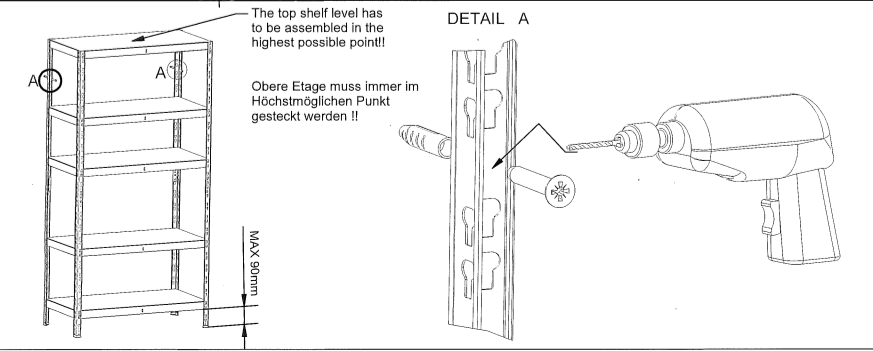

4x	10x	10x	10x	15x	4x	5x
A	B	C	D	E	G	H

3.

4x	10x	10x	10x	15x	4x	5x
A	B	C	D	E	G	H

3.

MEGA

3 JAHRE GARANTIE
3 YEARS GUARANTEE

EXPRESS MONTAGE

450 kg

pro Boden bei gleichmässig verteilter Last/
per shelf with uniformly distributed load