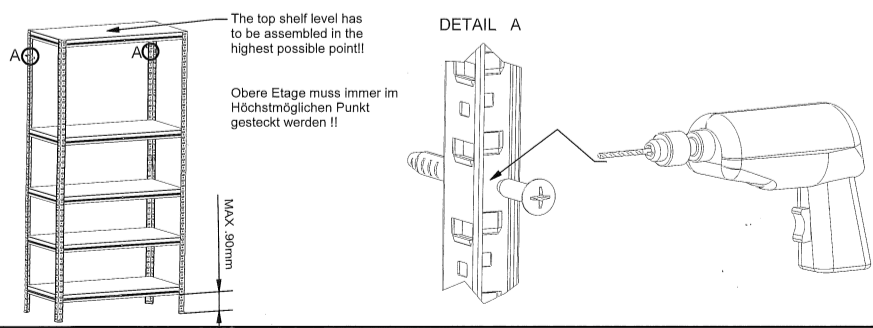

4x	10x	10x	10x	15x	4x	5x
A	B	C	D	E	G	H

3.

4x	10x	10x	10x	15x	4x	5x
A	B	C	D	E	G	H

3.

MEGA

3 JAHRE GARANTIE
3 YEARS GUARANTEE

EXPRESS MONTAGE

450 kg

pro Boden bei gleichmässig verteilter Last/
per shelf with uniformly distributed load