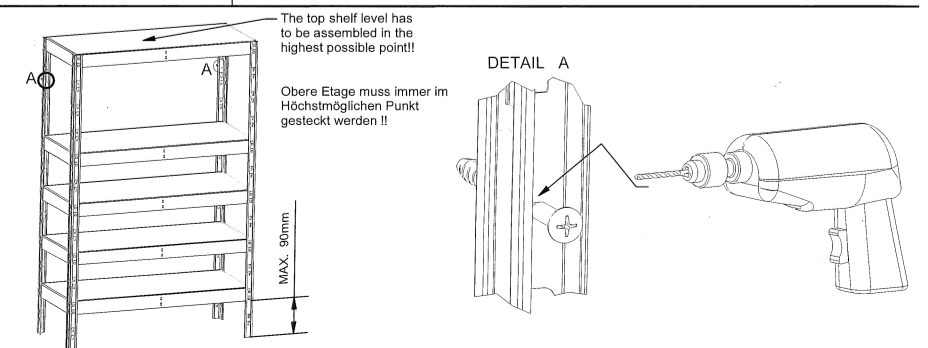

4x	10x	10x	10x	15x	4x	5x
A	B	C	D	E	G	H

3.

4x	10x	10x	10x	15x	4x	5x
A	B	C	D	E	G	H

3.

MEGA

3 JAHRE GARANTIE
3 YEARS GUARANTEE

EXPRESS MONTAGE

450 kg

pro Boden bei gleichmässig verteilter Last/
per shelf with uniformly distributed load