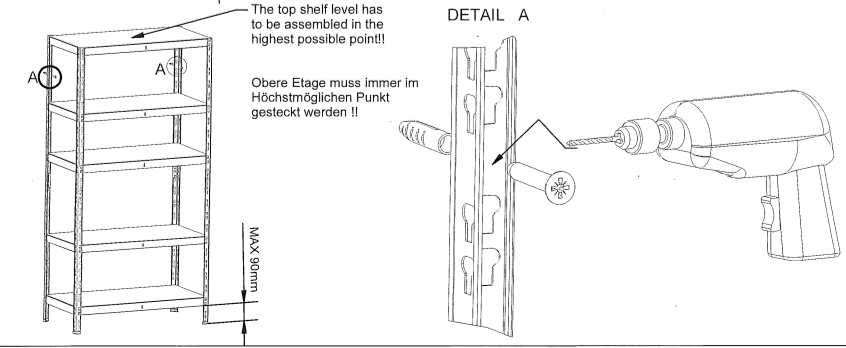

4x	10x	10x	10x	15x	4x	5x
A	B	C	D	E	G	H

3.

4x	10x	10x	10x	15x	4x	5x
A	B	C	D	E	G	H

3.

MEGA

3 JAHRE GARANTIE
3 YEARS GUARANTEE

EXPRESS MONTAGE

450 kg

pro Boden bei gleichmässig verteilter Last/
per shelf with uniformly distributed load