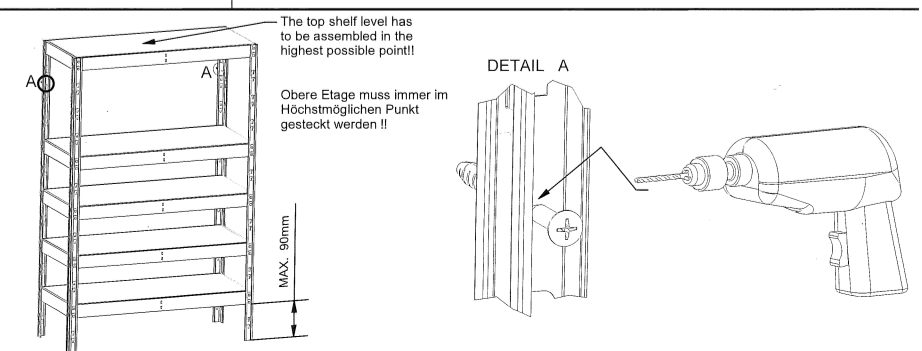

4x	10x	10x	10x	15x	4x	5x
A	B	C	D	E	G	H

3.

4x	10x	10x	10x	15x	4x	5x
A	B	C	D	E	G	H

3.

MEGA

3 JAHRE GARANTIE
3 YEARS GUARANTEE

EXPRESS MONTAGE

450 kg

pro Boden bei gleichmässig verteilter Last/
per shelf with uniformly distributed load