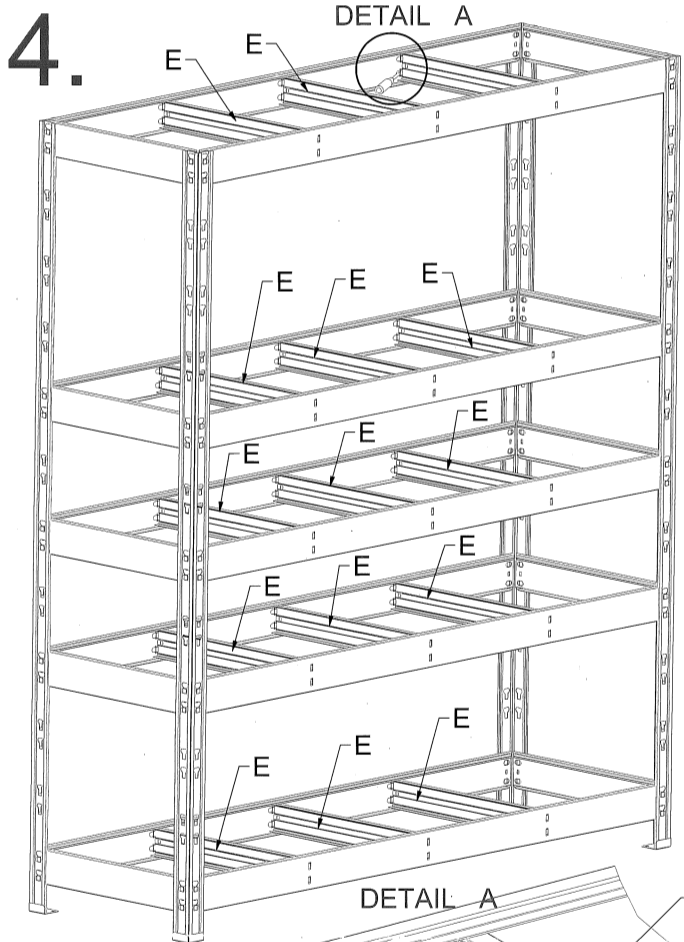

4x	10x	10x	10x	15x	4x	5x
A	B	C	D	E	G	H

3.

4x	10x	10x	10x	15x	4x	5x
A	B	C	D	E	G	H

3.

MEGA

3 JAHRE GARANTIE
3 YEARS GUARANTEE

EXPRESS MONTAGE

450 kg

pro Boden bei gleichmässig verteilter Last/
per shelf with uniformly distributed load