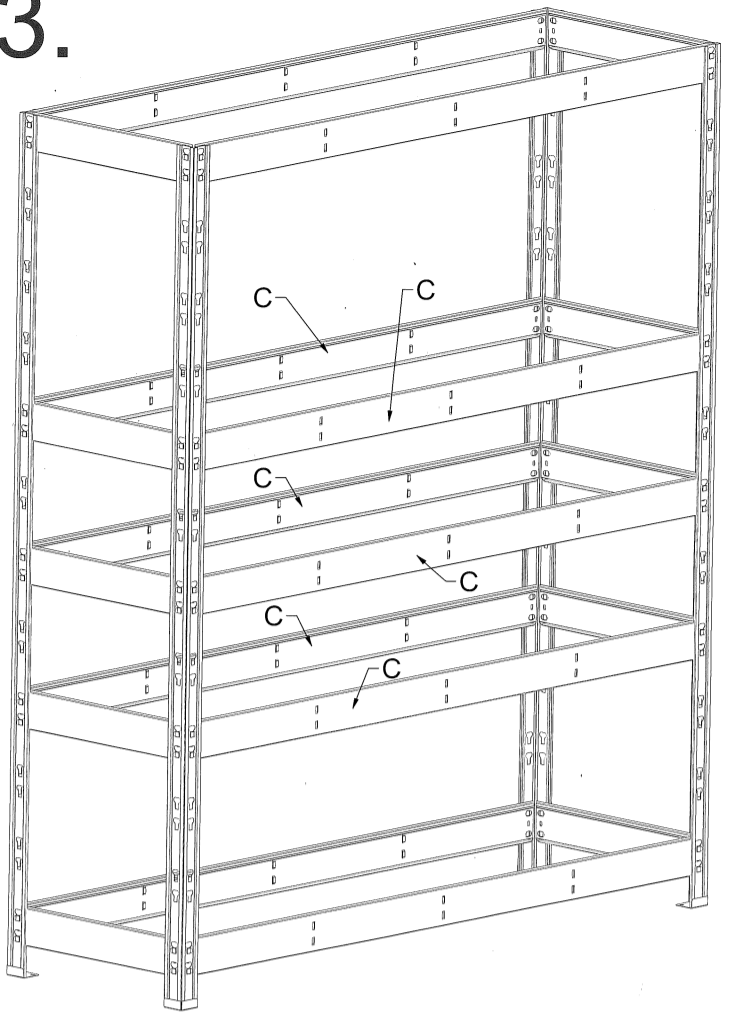

4x	10x	10x	10x	15x	4x	5x
A	B	C	D	E	G	H

3.

4x	10x	10x	10x	15x	4x	5x
A	B	C	D	E	G	H

3.

MEGA

3 JAHRE GARANTIE
3 YEARS GUARANTEE

EXPRESS MONTAGE

450 kg

pro Boden bei gleichmässig verteilter Last/
per shelf with uniformly distributed load