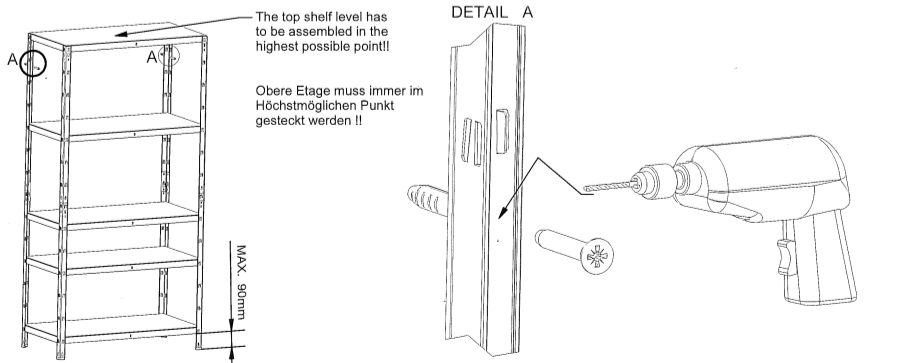

4x	10x	10x	10x	15x	4x	5x
A	B	C	D	E	G	H

3.

4x	10x	10x	10x	15x	4x	5x
A	B	C	D	E	G	H

3.

MEGA

3 JAHRE GARANTIE
3 YEARS GUARANTEE

EXPRESS MONTAGE

450 kg

pro Boden bei gleichmässig verteilter Last/
per shelf with uniformly distributed load