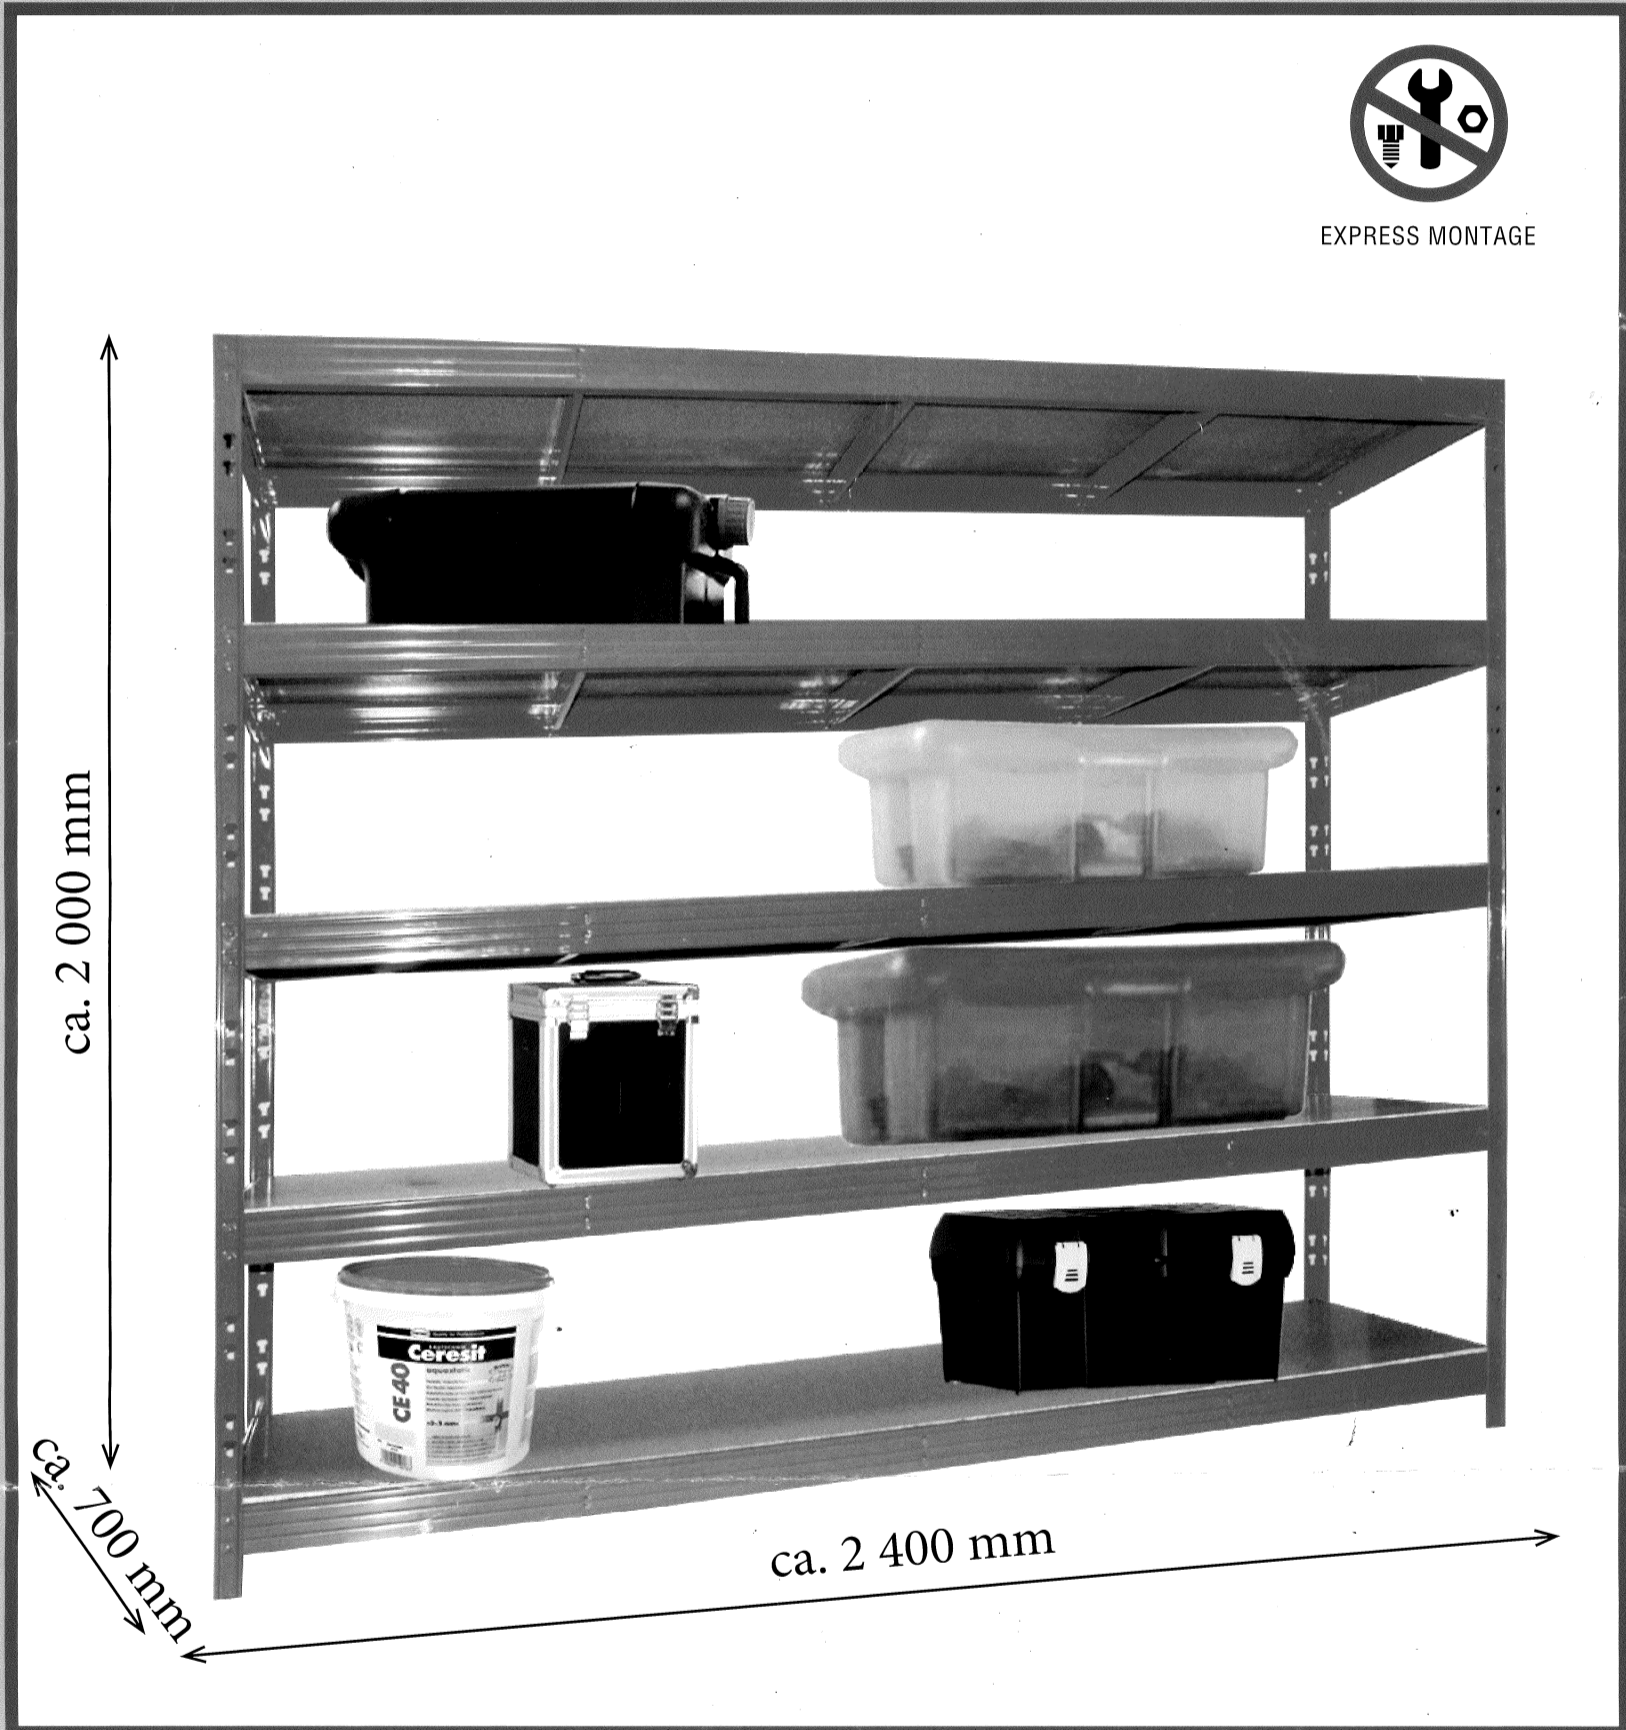

4x	10x	10x	10x	15x	4x	5x
A	B	C	D	E	G	H

3.

4x	10x	10x	10x	15x	4x	5x
A	B	C	D	E	G	H

3.

MEGA

3 JAHRE GARANTIE
3 YEARS GUARANTEE

EXPRESS MONTAGE

450 kg

pro Boden bei gleichmässig verteilter Last/
per shelf with uniformly distributed load