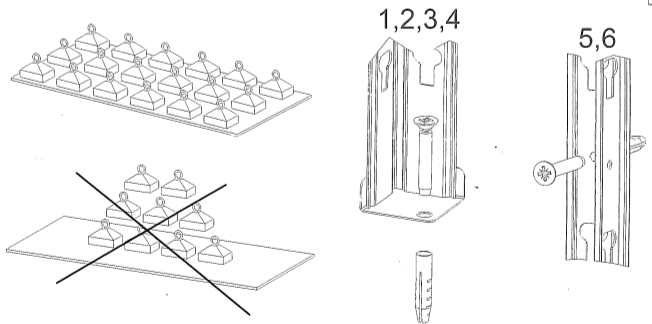

4x	10x	10x	10x	15x	4x	5x
A	B	C	D	E	G	H

3.

4x	10x	10x	10x	15x	4x	5x
A	B	C	D	E	G	H

3.

MEGA

3 JAHRE GARANTIE
3 YEARS GUARANTEE

EXPRESS MONTAGE

450 kg

pro Boden bei gleichmässig verteilter Last/
per shelf with uniformly distributed load