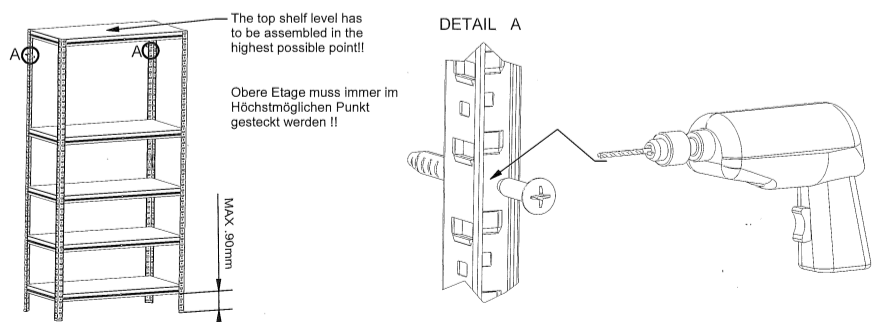

4x	10x	10x	10x	15x	4x	5x
A	B	C	D	E	G	H

3.

4x	10x	10x	10x	15x	4x	5x
A	B	C	D	E	G	H

3.

MEGA

3 JAHRE GARANTIE
3 YEARS GUARANTEE

EXPRESS MONTAGE

450 kg

pro Boden bei gleichmässig verteilter Last/
per shelf with uniformly distributed load